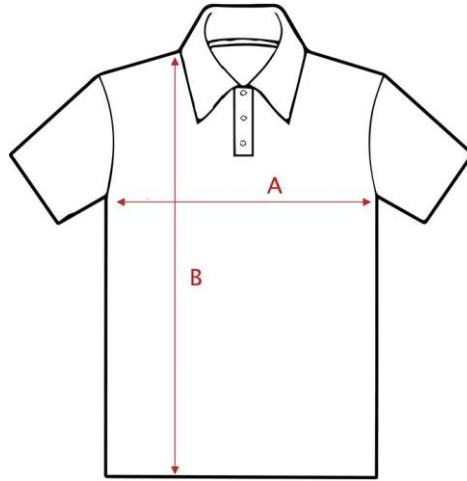

MEDIDAS EN CENTÍMETROS (cm)

CAMISETA (INFANTIL / PRIMARIA / ESO)

	1-2 AÑOS	2-3 AÑOS	1	2	4	6	8	10	12	14	16-S	18-M	20-L	22-XL	24-XXL	26-XXXL
A	26,50	29,00	31,50	33,00	35,00	37,50	40,50	41,00	45,00	48,50	50,50	55,00	57,00	59,00	63,00	
B	32,00	35,50	40,00	44,50	48,50	52,00	54,00	57,50	60,50	65,00	67,00	70,50	74,00	75,50	78,50	

MEDIDAS EN CENTÍMETROS (cm)

BABY (INFANTIL / 1º y 2º PRIMARIA SOLO ALUMNOS DE COMEDOR)

	2	3	4	5	6	7	8	9
A	35,00	36,00	38,00	39,00	41,00	43,00	44,50	46,50
B	51,00	55,00	58,50	62,00	66,00	69,00	73,00	76,00

MEDIDAS EN CENTÍMETROS (cm)

UNIFORME OFICIAL (PRIMARIA/ESO)

Imprescindible zapato colegial color azul oscuro o negro y calcetín azul oscuro

POLO M/C (PRIMARIA / ESO)

	6	8	10	12	14	16-S	18-M	20-L	22-XL	24-XXL	26-XXXL
A	38,00	40,00	43,00	45,00	48,00	52,00	54,00	57,00	62,00		
B	51,00	53,00	55,00	62,00	63,00	66,00	68,50	73,50	74,00		