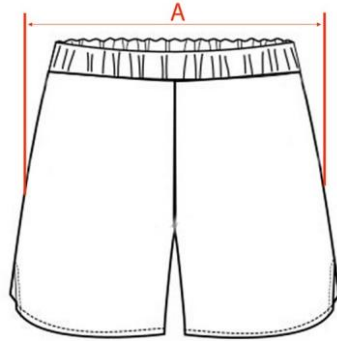

UNIFORME DE INFANTIL Y EDUCACIÓN FÍSICA (PRIMARIA/ESO)

Imprescindible deportiva color blanco y calcetín color blanco

PANTALÓN CHÁNDAL (INFANTIL / PRIMARIA / ESO)

	1-2 AÑOS	2-3 AÑOS	1	2	4	6	8	10	12	14	16-S	18-M	20-L	22-XL	24-XXL	26-XXXL
A	34,50	37,00	37,00	40,00	41,00	43,00	45,00	48,00	51,00	53,00	55,50	58,00	61,00	63,00		
B	45,00	51,00	57,00	62,50	68,50	73,00	81,50	84,00	89,50	98,00	102,00	105,50	110,00	111,00		
C	28,00	30,50	37,00	42,50	46,50	50,00	58,00	60,50	67,00	71,00	78,00	80,50	82,50	84,00		

MEDIDAS EN CENTÍMETROS (cm)

SUDADERA CHÁNDAL (INFANTIL / PRIMARIA / ESO)

	1-2 AÑOS	2-3 AÑOS	1	2	4	6	8	10	12	14	16-S	18-M	20-L	22-XL	24-XXL	26-XXXL
A	30,50	33,00	36,00	39,00	41,00	43,00	45,50	49,00	52,00	54,00	57,00	60,00	62,50	66,00		
B	34,50	38,50	41,50	46,00	50,00	54,00	58,00	61,50	64,00	67,00	70,00	73,50	76,00	78,50		

MEDIDAS EN CENTÍMETROS (cm)

PANTALÓN CORTO CHÁNDAL (INFANTIL / PRIMARIA / ESO)

	1-2 AÑOS	2-3 AÑOS	1	2	4	6	8	10	12	14	16-S	18-M	20-L	22-XL	24-XXL	26-XXXL
A	28,00	29,00	30,00	32,00	36,00	40,00	42,00	44,00	46,00	48,50	51,50	54,00	57,00	60,00		

MEDIDAS EN CENTÍMETROS (cm)

CAMISETA (INFANTIL / PRIMARIA / ESO)

	1-2 AÑOS	2-3 AÑOS	1	2	4	6	8	10	12	14	16-S	18-M	20-L	22-XL	24-XXL	26-XXXL
A	26,50	29,00	31,50	33,00	35,00	37,50	40,50	41,00	45,00	48,50	50,50	55,00	57,00	59,00	63,00	
B	32,00	35,50	40,00	44,50	48,50	52,00	54,00	57,50	60,50	65,00	67,00	70,50	74,00	75,50	78,50	