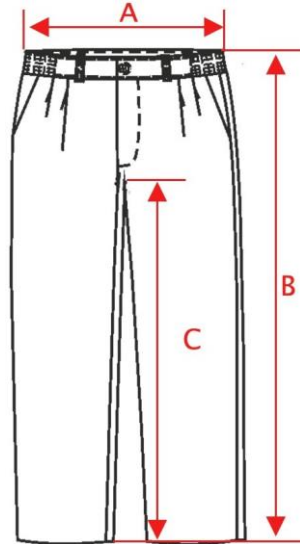

MEDIDAS EN CENTÍMETROS (cm)

BABY (INFANTIL / 1º y 2º PRIMARIA SOLO ALUMNOS DE COMEDOR)

	2	3	4	5	6	7	8	9
A	35,00	36,00	38,00	39,00	41,00	43,00	44,50	46,50
B	51,00	55,00	58,50	62,00	66,00	69,00	73,00	76,00

MEDIDAS EN CENTÍMETROS (cm)

UNIFORME OFICIAL (PRIMARIA/ESO)

Imprescindible zapato colegial color azul oscuro o negro y calcetín azul oscuro

POLO M/C (PRIMARIA / ESO)

	6	8	10	12	14	16-S	18-M	20-L	22-XL	24-XXL	26-XXXL
A	38,00	40,00	43,00	45,00	48,00	52,00	54,00	57,00	62,00		
B	51,00	53,00	55,00	62,00	63,00	66,00	68,50	73,50	74,00		

MEDIDAS EN CENTÍMETROS (cm)

JERSEY (PRIMARIA / ESO)

	6	8	10	12	14	16-S	18-M	20-L	22-XL	24-XXL	26-XXXL
A	40,50	43,50	46,50	47,50	48,00	49,50	52,00	53,00	54,00	57,50	
B	47,00	50,00	53,50	56,00	58,00	60,00	62,00	63,50	67,00	68,00	

MEDIDAS EN CENTÍMETROS (cm)

PANTALÓN LARGO GRIS (PRIMARIA / ESO)

	6	8	10	12	14	16-S	18-M	20-L	22-XL	24-XXL	26-XXXL
A	30,00	32,00	34,00	36,00	38,00	40,00	41,50	42,00	44,50		
B	71,00	84,00	87,00	95,00	103,00	105,00	115,00	118,00	119,00		
C	50,00	61,00	64,00	71,00	77,50	79,00	88,00	89,00	91,00		