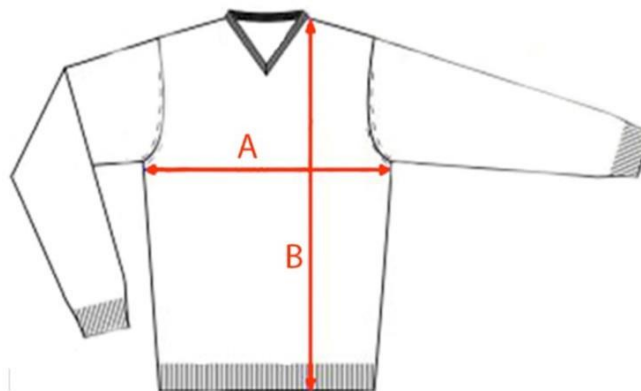

MEDIDAS EN CENTÍMETROS (cm)

BABY (INFANTIL / 1º y 2º PRIMARIA SOLO ALUMNOS DE COMEDOR)

	2	3	4	5	6	7	8	9
A	35,00	36,00	38,00	39,00	41,00	43,00	44,50	46,50
B	51,00	55,00	58,50	62,00	66,00	69,00	73,00	76,00

MEDIDAS EN CENTÍMETROS (cm)

UNIFORME OFICIAL (PRIMARIA/ESO)

Imprescindible zapato colegial color azul oscuro o negro y calcetín azul oscuro

POLO M/C (PRIMARIA / ESO)

	6	8	10	12	14	16-S	18-M	20-L	22-XL	24-XXL	26-XXXL
A	38,00	40,00	43,00	45,00	48,00	52,00	54,00	57,00	62,00		
B	51,00	53,00	55,00	62,00	63,00	66,00	68,50	73,50	74,00		

MEDIDAS EN CENTÍMETROS (cm)

JERSEY (PRIMARIA / ESO)

	6	8	10	12	14	16-S	18-M	20-L	22-XL	24-XXL	26-XXXL
A	40,50	43,50	46,50	47,50	48,00	49,50	52,00	53,00	54,00	57,50	
B	47,00	50,00	53,50	56,00	58,00	60,00	62,00	63,50	67,00	68,00	