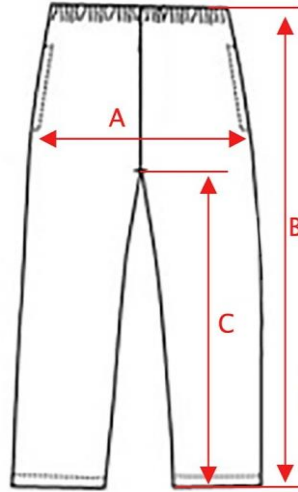

UNIFORME DE INFANTIL Y EDUCACIÓN FÍSICA (PRIMARIA/ESO)

Imprescindible deportiva color blanco y calcetín color blanco

PANTALÓN CHÁNDAL (INFANTIL / PRIMARIA / ESO)

	1-2 AÑOS	2-3 AÑOS	1	2	4	6	8	10	12	14	16-S	18-M	20-L	22-XL	24-XXL	26-XXXL
A	34,50	37,00	37,00	40,00	41,00	43,00	45,00	48,00	51,00	53,00	55,50	58,00	61,00	63,00		
B	45,00	51,00	57,00	62,50	68,50	73,00	81,50	84,00	89,50	98,00	102,00	105,50	110,00	111,00		
C	28,00	30,50	37,00	42,50	46,50	50,00	58,00	60,50	67,00	71,00	78,00	80,50	82,50	84,00		

MEDIDAS EN CENTÍMETROS (cm)

SUDADERA CHÁNDAL (INFANTIL / PRIMARIA / ESO)

	1-2 AÑOS	2-3 AÑOS	1	2	4	6	8	10	12	14	16-S	18-M	20-L	22-XL	24-XXL	26-XXXL
A	30,50	33,00	36,00	39,00	41,00	43,00	45,50	49,00	52,00	54,00	57,00	60,00	62,50	66,00		
B	34,50	38,50	41,50	46,00	50,00	54,00	58,00	61,50	64,00	67,00	70,00	73,50	76,00	78,50		

MEDIDAS EN CENTÍMETROS (cm)

PANTALÓN CORTO CHÁNDAL (INFANTIL / PRIMARIA / ESO)

	1-2 AÑOS	2-3 AÑOS	1	2	4	6	8	10	12	14	16-S	18-M	20-L	22-XL	24-XXL	26-XXXL
A	28,00	29,00	30,00	32,00	36,00	40,00	42,00	44,00	46,00	48,50	51,50	54,00	57,00	60,00		

MEDIDAS EN CENTÍMETROS (cm)

CAMISETA (INFANTIL / PRIMARIA / ESO)

	1-2 AÑOS	2-3 AÑOS	1	2	4	6	8	10	12	14	16-S	18-M	20-L	22-XL	24-XXL	26-XXXL
A	26,50	29,00	31,50	33,00	35,00	37,50	40,50	41,00	45,00	48,50	50,50	55,00	57,00	59,00	63,00	
B	32,00	35,50	40,00	44,50	48,50	52,00	54,00	57,50	60,50	65,00	67,00	70,50	74,00	75,50	78,50	