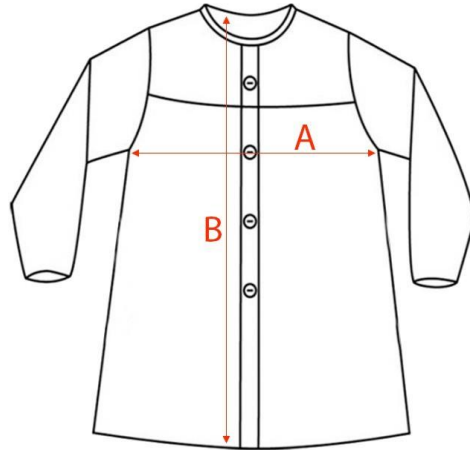

BABY (INFANTIL / 1º y 2º PRIMARIA SOLO ALUMNOS DE COMEDOR)

	2	3	4	5	6	7	8	9
A	35,00	36,00	38,00	39,00	41,00	43,00	44,50	46,50
B	51,00	55,00	58,50	62,00	66,00	69,00	73,00	76,00

MEDIDAS EN CENTÍMETROS (cm)