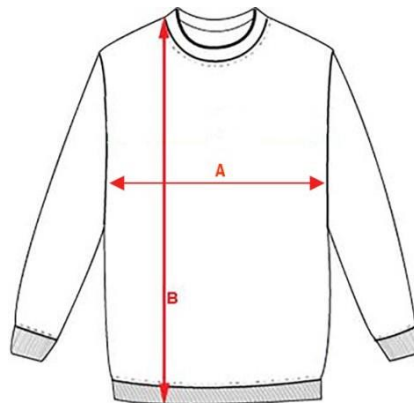

UNIFORME DE INFANTIL Y EDUCACIÓN FÍSICA (PRIMARIA/ESO)

Imprescindible deportiva color blanco y calcetín color blanco

PANTALÓN CHÁNDAL (INFANTIL / PRIMARIA / ESO)

	1-2 AÑOS	2-3 AÑOS	1	2	4	6	8	10	12	14	16-S	18-M	20-L	22-XL	24-XXL	26-XXXL
A	34,50	37,00	37,00	40,00	41,00	43,00	45,00	48,00	51,00	53,00	55,50	58,00	61,00	63,00		
B	45,00	51,00	57,00	62,50	68,50	73,00	81,50	84,00	89,50	98,00	102,00	105,50	110,00	111,00		
C	28,00	30,50	37,00	42,50	46,50	50,00	58,00	60,50	67,00	71,00	78,00	80,50	82,50	84,00		

MEDIDAS EN CENTÍMETROS (cm)

SUDADERA CHÁNDAL (INFANTIL / PRIMARIA / ESO)

	1-2 AÑOS	2-3 AÑOS	1	2	4	6	8	10	12	14	16-S	18-M	20-L	22-XL	24-XXL	26-XXXL
A	30,50	33,00	36,00	39,00	41,00	43,00	45,50	49,00	52,00	54,00	57,00	60,00	62,50	66,00		
B	34,50	38,50	41,50	46,00	50,00	54,00	58,00	61,50	64,00	67,00	70,00	73,50	76,00	78,50		

MEDIDAS EN CENTÍMETROS (cm)

PANTALÓN CORTO CHÁNDAL (INFANTIL / PRIMARIA / ESO)

	1-2 AÑOS	2-3 AÑOS	1	2	4	6	8	10	12	14	16-S	18-M	20-L	22-XL	24-XXL	26-XXXL
A	28,00	29,00	30,00	32,00	36,00	40,00	42,00	44,00	46,00	48,50	51,50	54,00	57,00	60,00		

MEDIDAS EN CENTÍMETROS (cm)

CAMISETA (INFANTIL / PRIMARIA / ESO)

	1-2 AÑOS	2-3 AÑOS	1	2	4	6	8	10	12	14	16-S	18-M	20-L	22-XL	24-XXL	26-XXXL
A	26,50	29,00	31,50	33,00	35,00	37,50	40,50	41,00	45,00	48,50	50,50	55,00	57,00	59,00	63,00	
B	32,00	35,50	40,00	44,50	48,50	52,00	54,00	57,50	60,50	65,00	67,00	70,50	74,00	75,50	78,50	