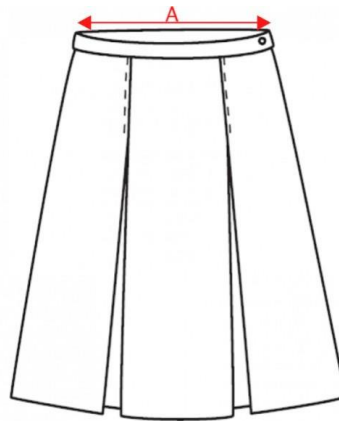

FALDA (PRIMARIA / ESO)

	6	8	10	12	14	16-S
A	28,50	30,00	32,50	36,00	37,00	39,50

MEDIDAS EN CENTÍMETROS (cm)