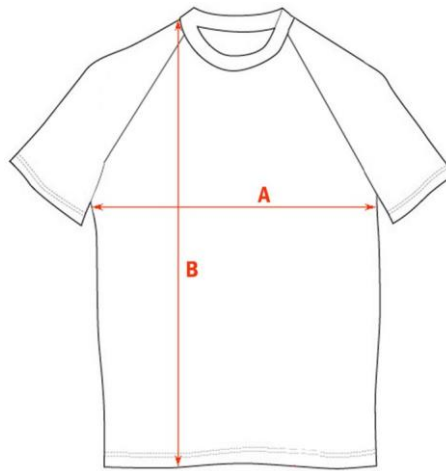

MEDIDAS EN CENTÍMETROS (cm)

SUDADERA CHÁNDAL (INFANTIL / PRIMARIA / ESO)

	1-2 AÑOS	2-3 AÑOS	1	2	4	6	8	10	12	14	16-S	18-M	20-L	22-XL	24-XXL	26-XXXL
A	30,50	33,00	36,00	39,00	41,00	43,00	45,50	49,00	52,00	54,00	57,00	60,00	62,50	66,00		
B	34,50	38,50	41,50	46,00	50,00	54,00	58,00	61,50	64,00	67,00	70,00	73,50	76,00	78,50		

MEDIDAS EN CENTÍMETROS (cm)

PANTALÓN CORTO CHÁNDAL (INFANTIL / PRIMARIA / ESO)

	1-2 AÑOS	2-3 AÑOS	1	2	4	6	8	10	12	14	16-S	18-M	20-L	22-XL	24-XXL	26-XXXL
A	28,00	29,00	30,00	32,00	36,00	40,00	42,00	44,00	46,00	48,50	51,50	54,00	57,00	60,00		

MEDIDAS EN CENTÍMETROS (cm)

CAMISETA (INFANTIL / PRIMARIA / ESO)

	1-2 AÑOS	2-3 AÑOS	1	2	4	6	8	10	12	14	16-S	18-M	20-L	22-XL	24-XXL	26-XXXL
A	26,50	29,00	31,50	33,00	35,00	37,50	40,50	41,00	45,00	48,50	50,50	55,00	57,00	59,00	63,00	
B	32,00	35,50	40,00	44,50	48,50	52,00	54,00	57,50	60,50	65,00	67,00	70,50	74,00	75,50	78,50	